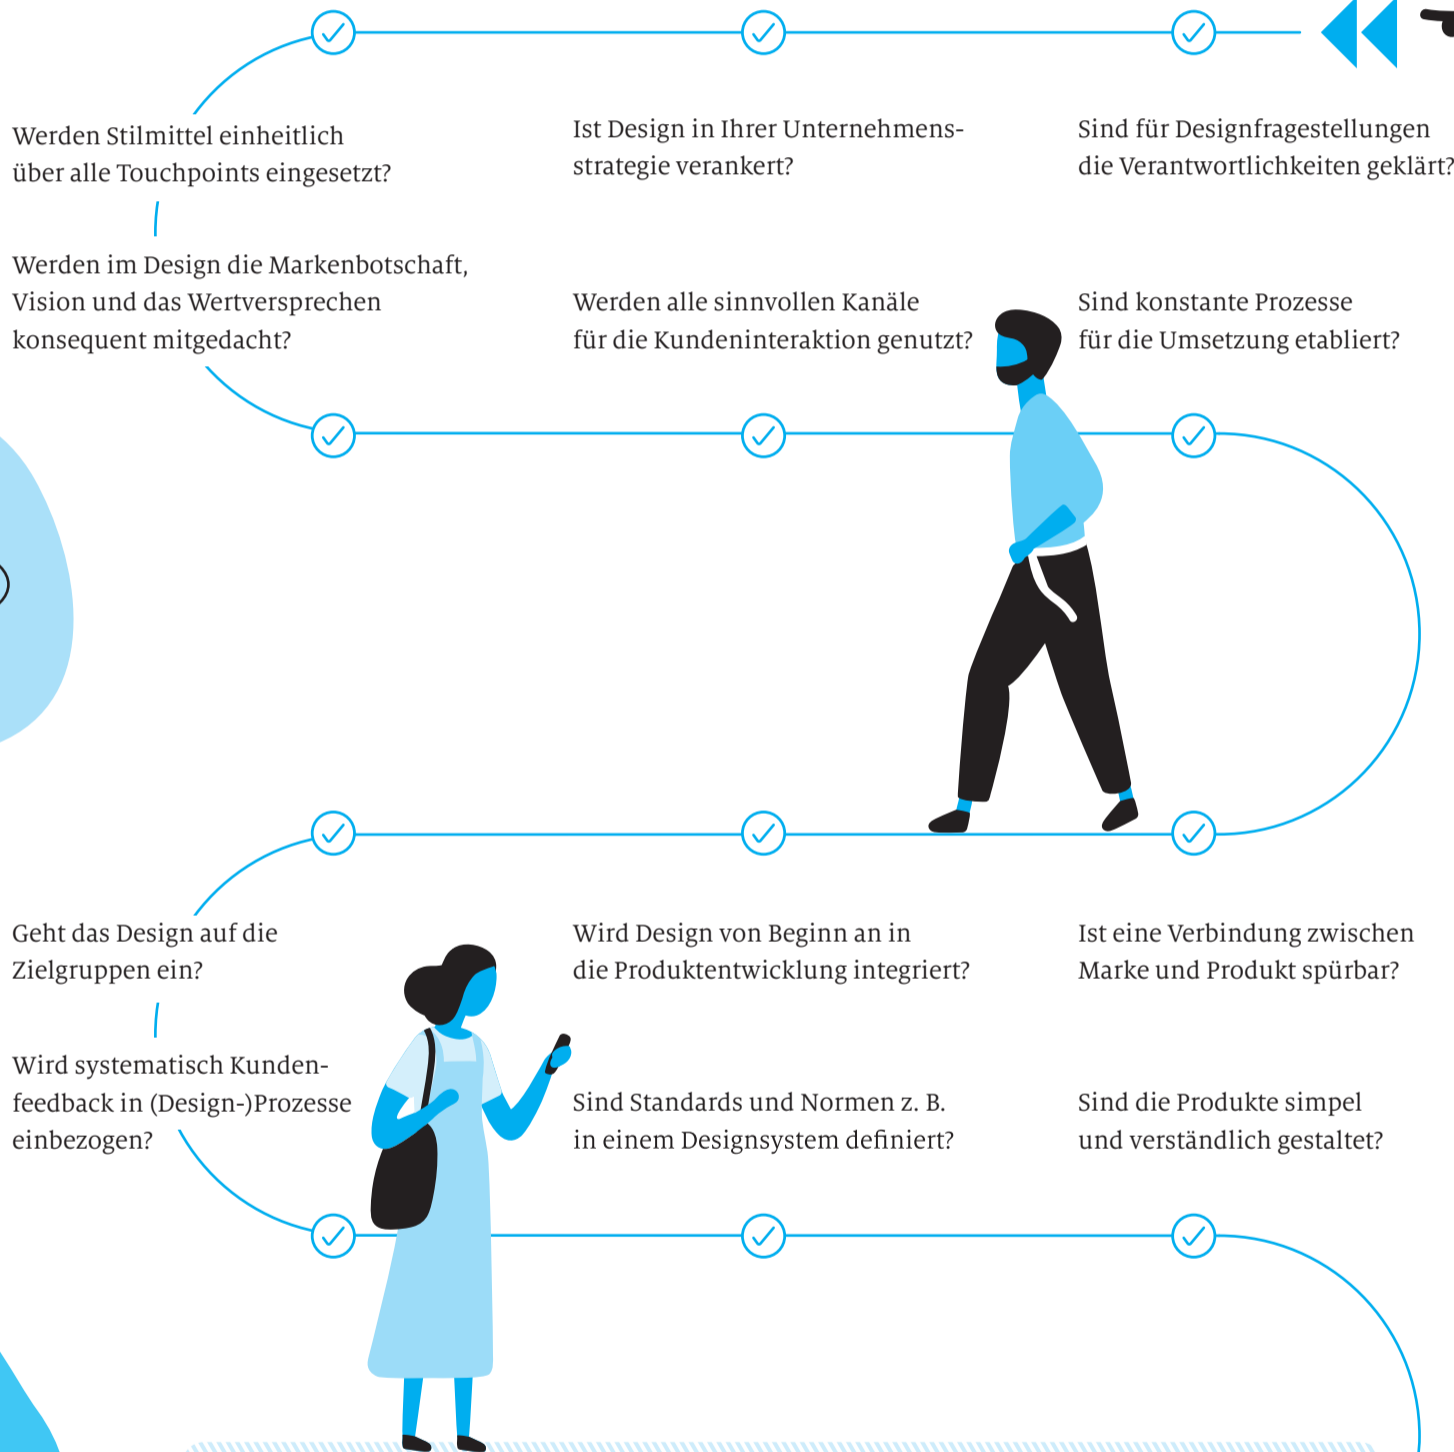

Ihr Weg zu gutem Design

Design strategisch denken und Potenzial für eine starke Differenzierung am Markt erkennen sowie ausschöpfen. Können Sie alle Fragen auf dem Weg beantworten?

Organisation

Produkt

Marke

Ziel

zeb verfügt zusammen mit der Digitaltochter applied by zeb über die Erfahrung und Kompetenz, Sie auf Ihrem Weg zu unterstützen. Wir erschaffen in enger Zusammenarbeit mit unseren Kunden Lösungen, die alle Phasen eines Designprozesses abdecken – von Marktforschung und Nutzeranalyse über State-of-the-Art-Designs und Prototyping bis zu Nutzertests und Weiterentwicklungen.